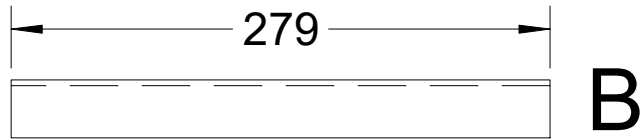

**A** Dwg. SA8.0.1.06

Model SA8  
Version 1.0  
2018-April-20

C Pemberton-Pigott

**A** 30 x 30 x 3 mm Angle Iron