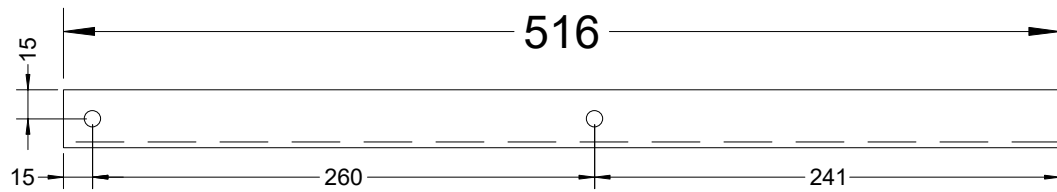

**A** Dwg. SA8.0.1.06

Model SA8  
Version 1.0  
2018-April-20

C Pemberton-Pigott

**A** 30 x 30 x 3 mm Angle Iron