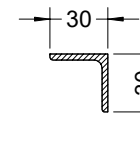

**A** Dwg. SA8.0.1.06

Model SA8  
Version 1.0  
2018-April-20

C Pemberton-Pigott

**A** 30 x 30 x 3 mm Angle Iron