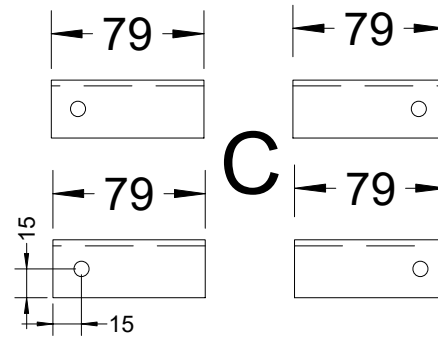

**A** Dwg. SA8.0.1.06

Model SA8  
Version 1.0  
2018-April-20

C Pemberton-Pigott

**A** 30 x 30 x 3 mm Angle Iron