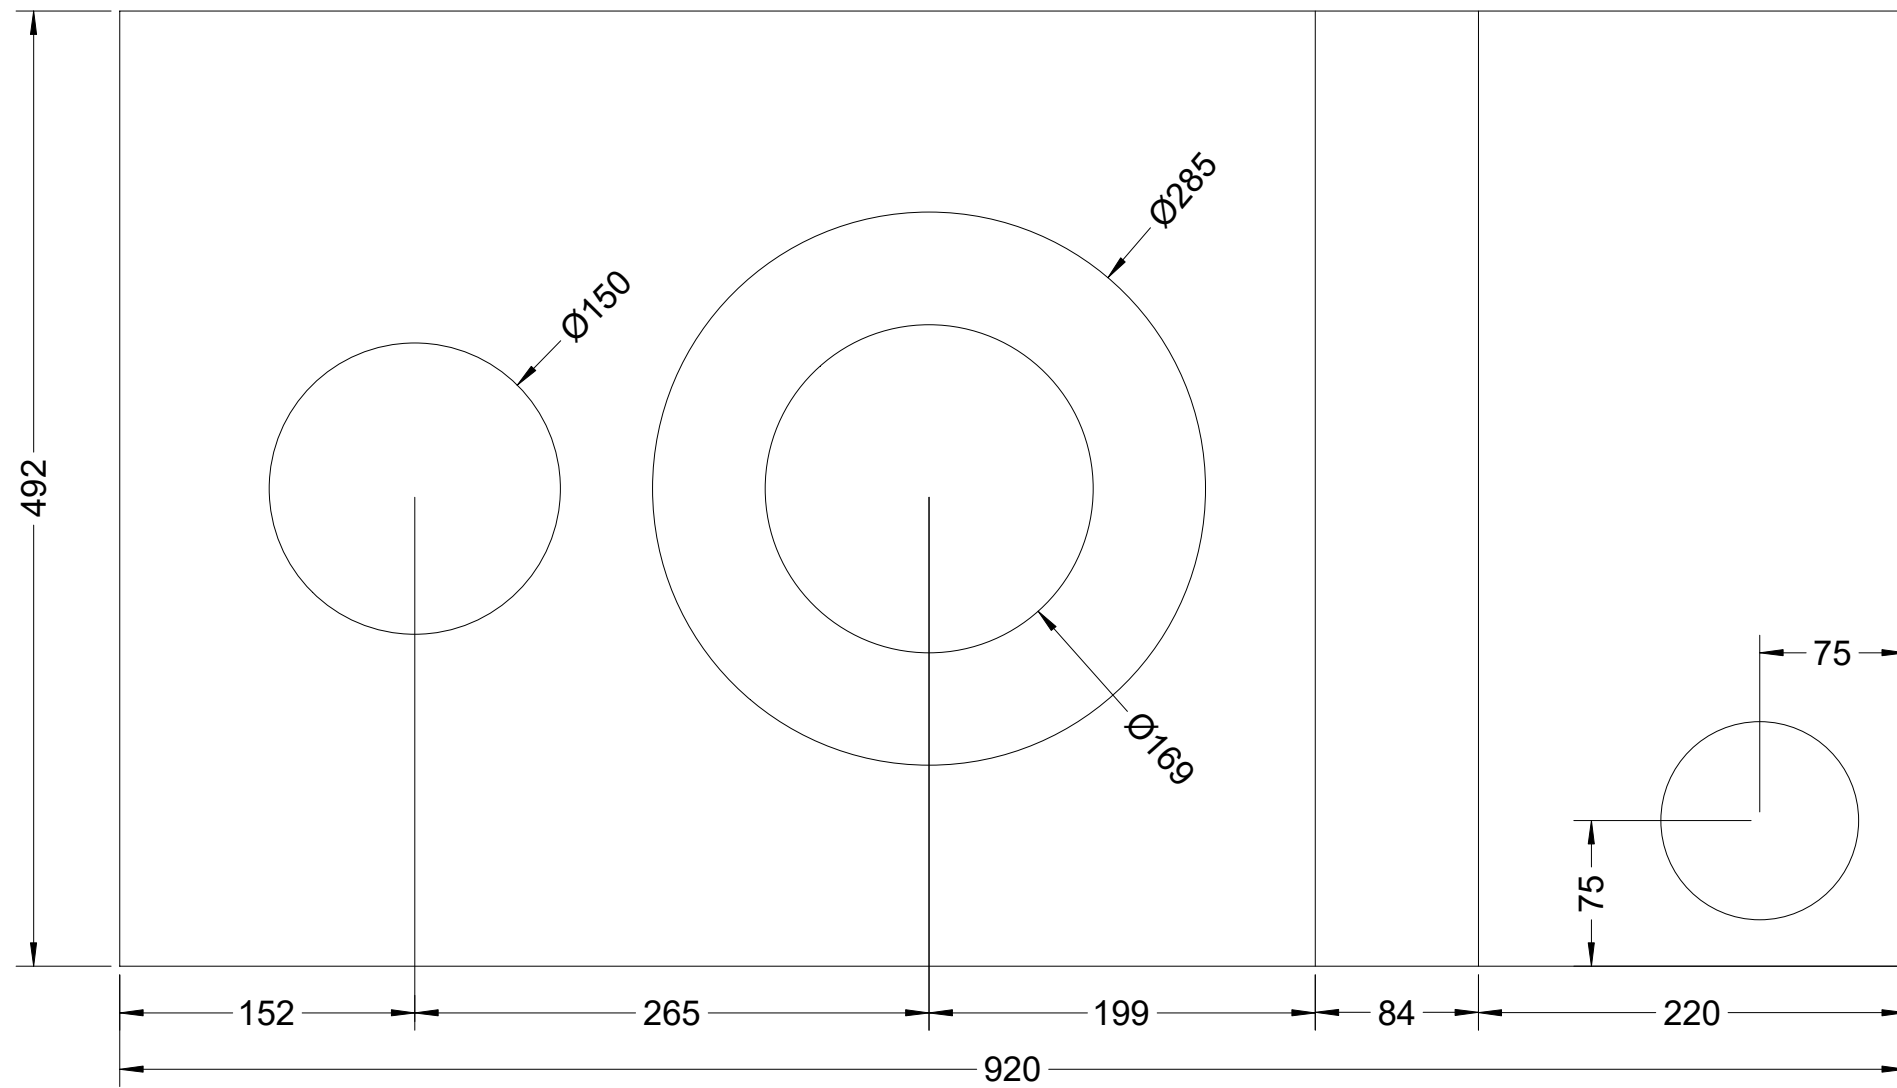

# Final Dimensions, Top View

Ак Jилу  
ак жылу  
Model 2.5 A and B  
Version 1.5  
2018-03-20

C Pemberton-Pigott

Dwg. KG2.5-1.5-17