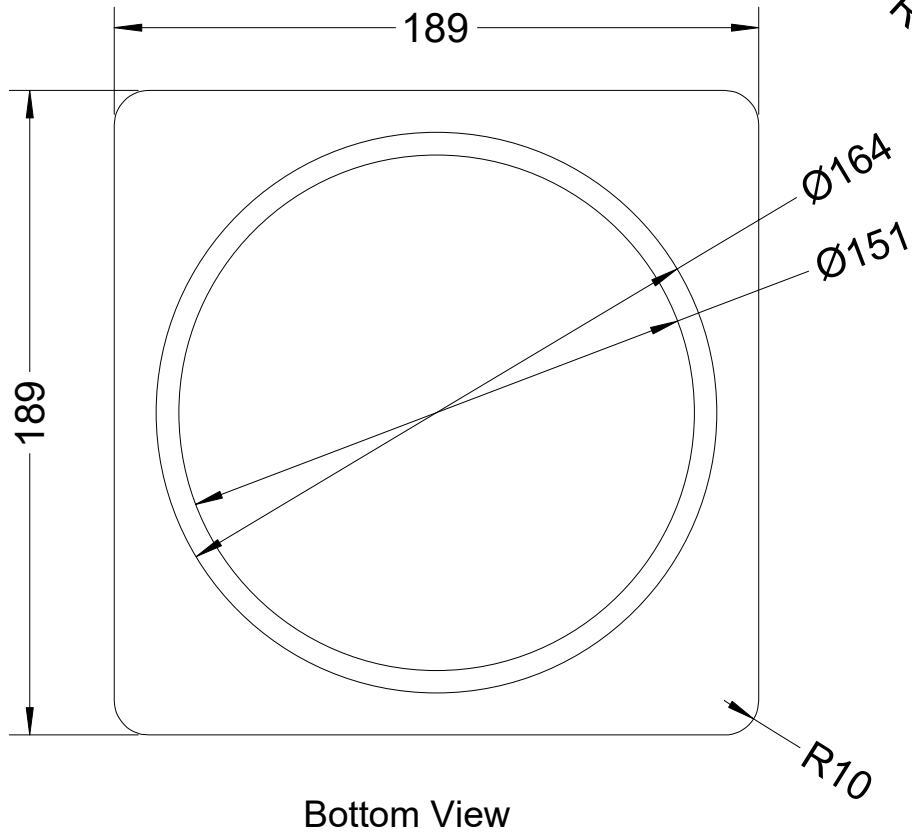

Hopper cover

Dwg. MN4.1.02.13

Model MN4
Version 1.02
6 Oct 2017

C Pemberton-Pigott

Bottom View

Top View