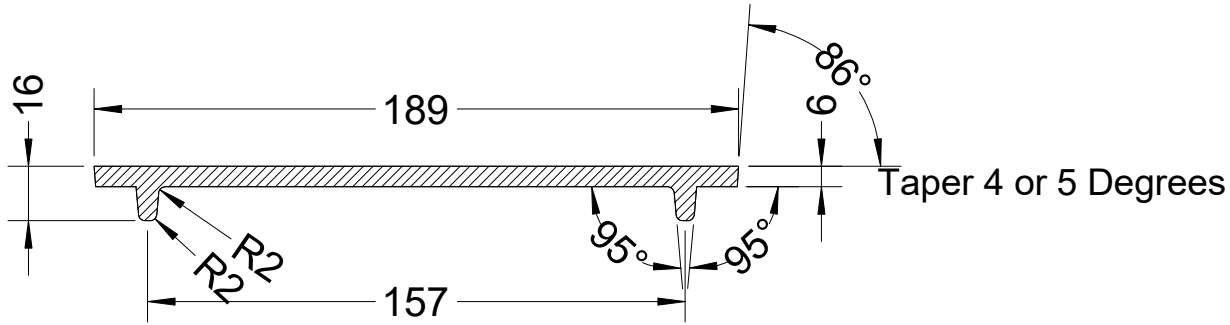

Hopper cover

Dwg. MN4.1.02.13

Model MN4
Version 1.02
6 Oct 2017

C Pemberton-Pigott

Bottom View

Top View