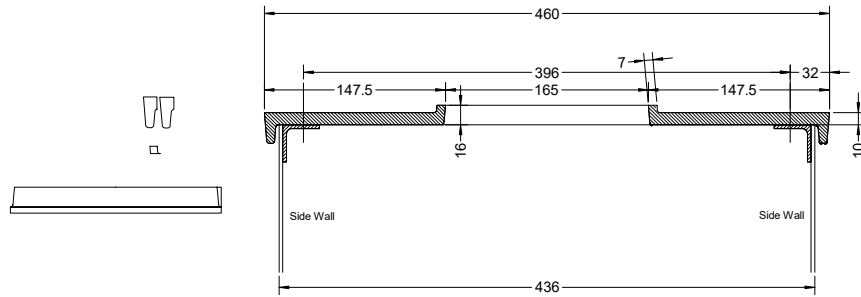

Cast Iron 1 Side views

Dwg. MN4.2.00.10

Model MN4
Version 2.00
2018-Feb-16

C Pemberton-Pigott