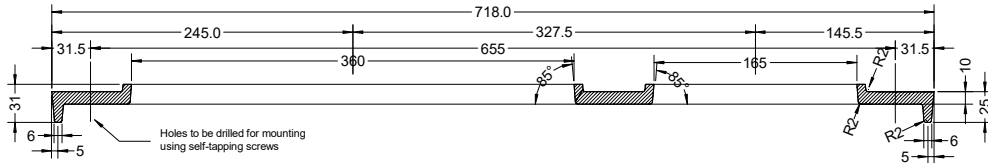

Cast Iron 1 Side views

Dwg. MN4.2.00.10

Model MN4
Version 2.00
2018-Feb-16

C Pemberton-Pigott