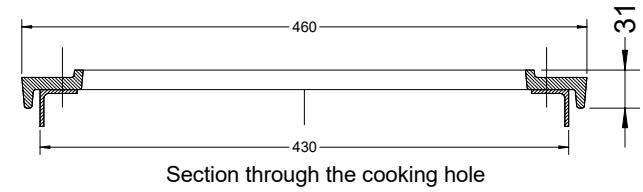

Cast Iron 1 Side views

Dwg. MN4.2.00.10

Model MN4
Version 2.00
2018-Feb-16

C Pemberton-Pigott