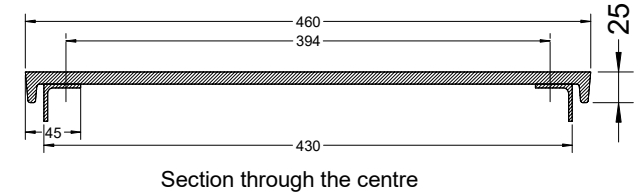

Cast Iron 1 Side views

Dwg. MN4.2.00.10

Model MN4
Version 2.00
2018-Feb-16

C Pemberton-Pigott