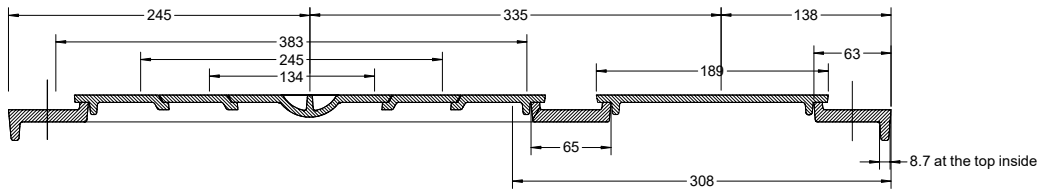

Cast Iron 1 Side views

Dwg. MN4.2.00.10

Model MN4
Version 2.00
2018-Feb-16

C Pemberton-Pigott