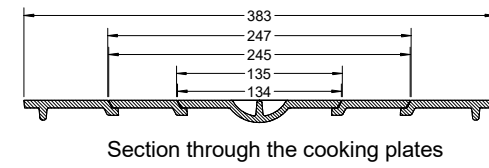

Cast Iron 1 Side views

Dwg. MN4.2.00.10

Model MN4
Version 2.00
2018-Feb-16

C Pemberton-Pigott