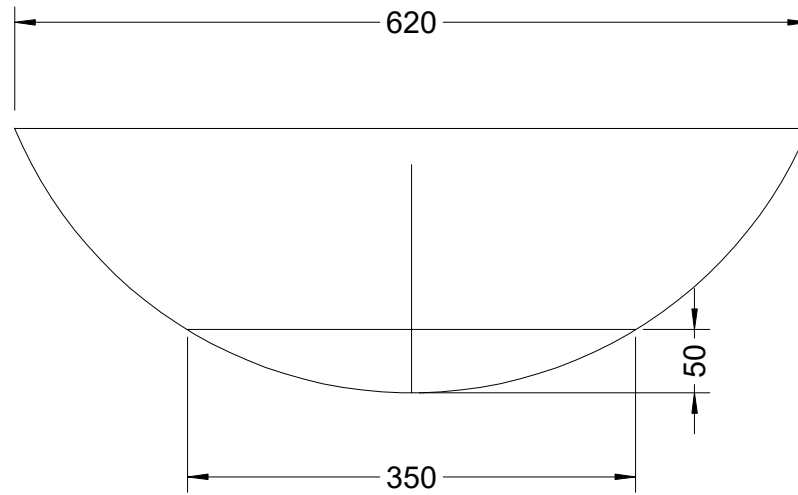

Pots

Dwg. MN4.2.00.45

Model MN4
Version 2.00
2018-Feb-16

C Pemberton-Pigott

Pots