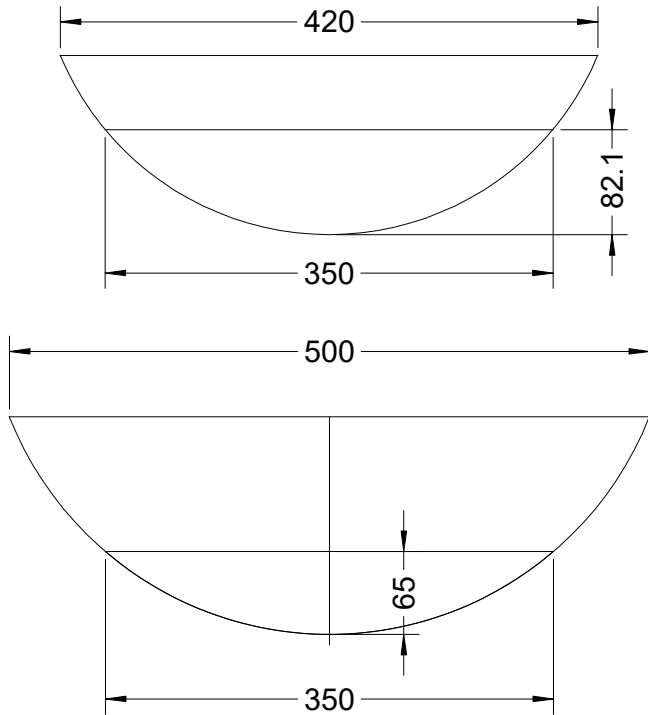

Pots

Dwg. MN4.2.00.45

Model MN4
Version 2.00
2018-Feb-16

C Pemberton-Pigott

Pots