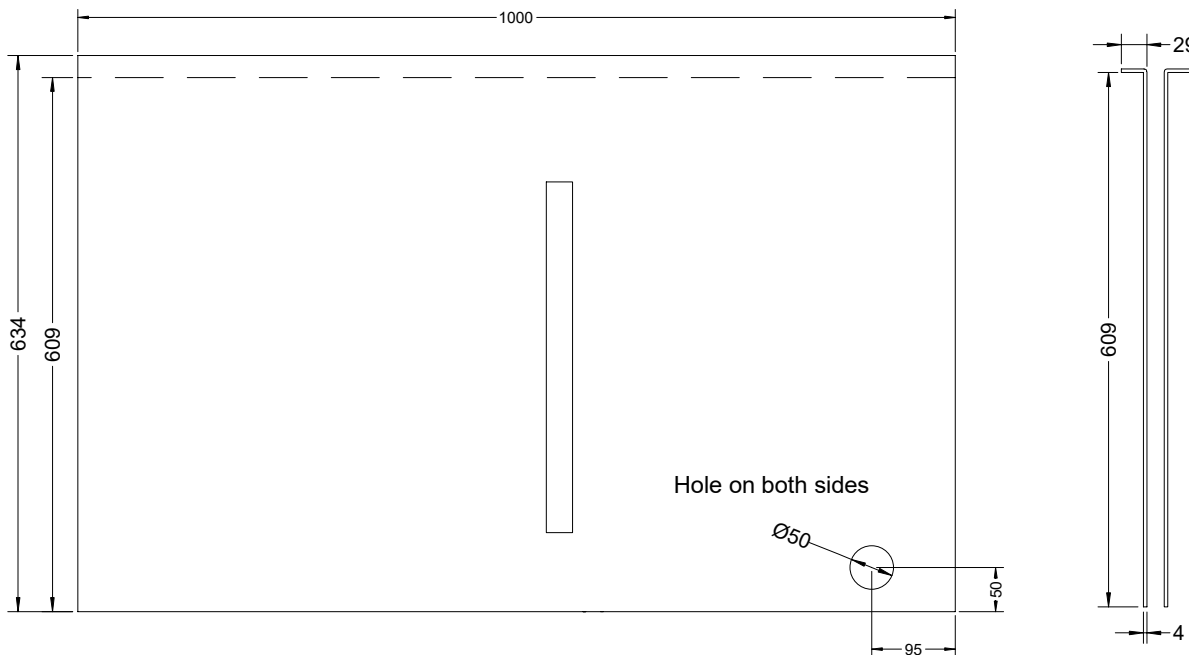

A

MN6.0.1.0.05 Sheet Metal 2

Model MN6.0
Version 1.0
2018-07-04

C Pemberton-Pigott

Outside Sides
2 pcs

B

Inside Sides
2 pcs