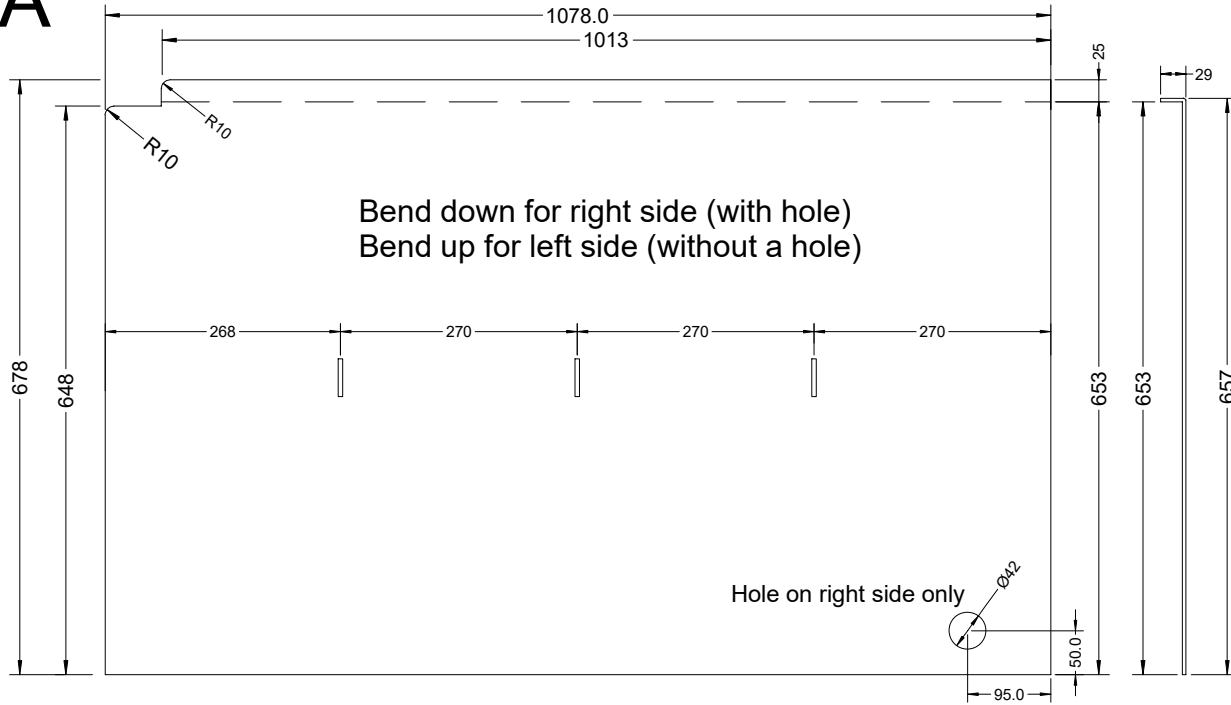

A

MN6.0.1.0.05 Sheet Metal 2

Model MN6.0
Version 1.0
2018-07-04

C Pemberton-Pigott

Outside Sides
2 pcs

B

Inside Sides
2 pcs